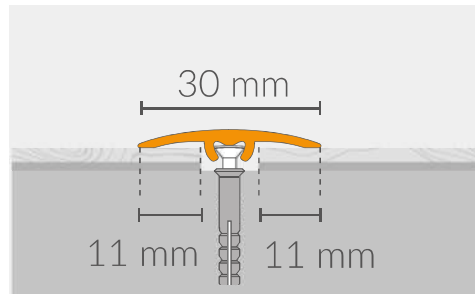

SM1

DIMENSIONS

COLORS

	0,93 m	1,86 m	2,79 m		0,93 m	1,86 m	2,79 m
A1	5905167035818	5905167035610	5906735611823	W6	5905167684436	5905167684450	-
A2	5905167035825	5905167035627	5906735611830	W8	5905167684429	5905167684443	-
A3	5905167686317	5905167686324	5905167686331	W9	5906735624472	5906735624489	-
W1	5905167674734	5905167674819	-	W10	5905167674765	5905167674840	-
W2	5905167674727	5905167674802	-	W11	5907749024326	5907749024340	-
W3	5905167674741	5905167674826	-	W25	5905167768143	5905167768174	-
W4	5905167768150	5905167768181	-	W27	5905167768167	5905167768198	-
W5	5907749015508	5907749015539	-				
	12 pcs	4 pcs	4 pcs		12 pcs	4 pcs	-