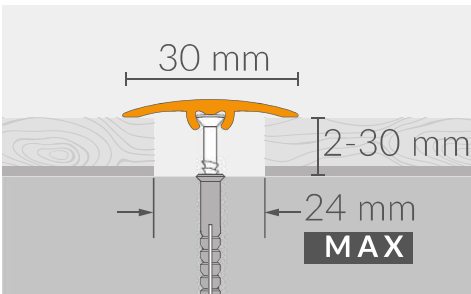

SM1

DIMENSIONS

COLORS

	0,93 m	1,86 m	2,79 m		0,93 m	1,86 m	2,79 m
A1	5905167035818	5905167035610	5906735611823	W6	5905167684436	5905167684450	-
A2	5905167035825	5905167035627	5906735611830	W8	5905167684429	5905167684443	-
A3	5905167686317	5905167686324	5905167686331	W9	5906735624472	5906735624489	-
W1	5905167674734	5905167674819	-	W10	5905167674765	5905167674840	-
W2	5905167674727	5905167674802	-	W11	5907749024326	5907749024340	-
W3	5905167674741	5905167674826	-	W25	5905167768143	5905167768174	-
W4	5905167768150	5905167768181	-	W27	5905167768167	5905167768198	-
W5	5907749015508	5907749015539	-				
	12 pcs	4 pcs	4 pcs		12 pcs	4 pcs	-