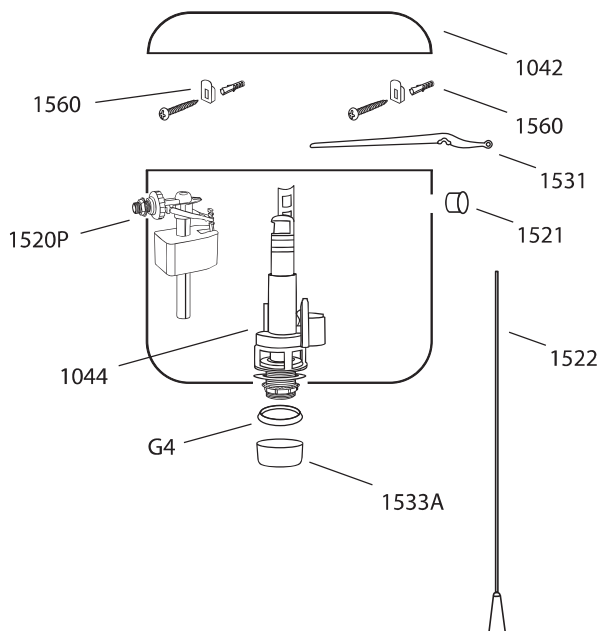

1041

Rezervor wc ALFA fără capac, cutie colectivă

1041EC

Rezervor wc ALFA cu capac, cutie individuală

1041EFC

Rezervor wc ALFA fără capac, cutie individuală

Utilizare:

- Pentru instalare pe perete
- Montaj la înălțime

Caracteristici:

- Culoare: alb
- Material: ABS
- Racordarea la sursa de apă: stânga sau dreapta
- Rezistență la îngălbenire, zgârieturi și detergenți
- Robinet flotor compact, cu umplere rapidă și silențioasă

Conținut pachet:

- Rezervor
- Robinet flotor
- Mecanism wc
- Tijă, șnur, mâner
- Garnituri
- Set fixare

Comanda / Order

ART	FLOTOR / FILLING VALVE	EAN
1041	3/8" plastic	5947041000345
1041EC	3/8" plastic	5947041003049
1041EFC	3/8" plastic	5947041003056

Piese schimb / Spare parts