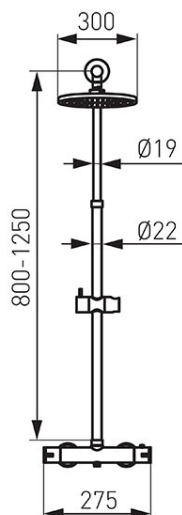

Cod: NP75-TRV7U

Trevi - Sistem de duș cu baterie termostată

Ambalare cutie: **1, produs cu cod de bare**

- Duș fix:
 - bară metalică duș reglabilă 800 - 1250 mm
 - set fixare cu înălțime reglabilă
 - cap duș fix SLIM din inox cu diametrul de 300 mm
 - braț duș încastrat în perete
 - FerroEasyClean - sistem de îndepărtare ușoară a depunerilor de calcar
- Duș mobil:
 - diametru pară duș: 100 mm
 - pară duș cu 3 funcții: ploaie, masaj și mixt
 - FerroEasyClean - sistem de îndepărtare ușoară a depunerilor de calcar
 - furtun de duș de 150 cm cu împletitură metalică
- Baterie termostată:
 - cartuș termostatic
 - comutator ceramic integrat cap duș - pară duș
 - Safe Stop 38°C - blocaj apă caldă
 - montare pe perete
 - racorduri excentrice D1/2"
 - distanță 150 ± 20 mm
 - racord duș fix D3/4" - ieșire superioară
 - racord pară duș D1/2" - ieșire inferioară
- crom