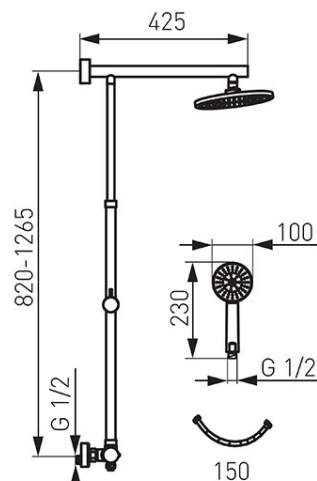

Cod: NP75-TRV7U

Trevi - Sistem de duș cu baterie termostată

Ambalare cutie: **1, produs cu cod de bare**

- Duș fix:
 - bară metalică duș reglabilă 800 - 1250 mm
 - set fixare cu înălțime reglabilă
 - cap duș fix SLIM din inox cu diametrul de 300 mm
 - braț duș încastrat în perete
 - FerroEasyClean - sistem de îndepărtare ușoară a depunerilor de calcar
- Duș mobil:
 - diametru pară duș: 100 mm
 - pară duș cu 3 funcții: ploaie, masaj și mixt
 - FerroEasyClean - sistem de îndepărtare ușoară a depunerilor de calcar
 - furtun de duș de 150 cm cu împletitură metalică
- Baterie termostată:
 - cartuș termostatic
 - comutator ceramic integrat cap duș - pară duș
 - Safe Stop 38°C - blocaj apă caldă
 - montare pe perete
 - racorduri excentrice D1/2"
 - distanță 150 ± 20 mm
 - racord duș fix D3/4" - ieșire superioară
 - racord pară duș D1/2" - ieșire inferioară
- crom