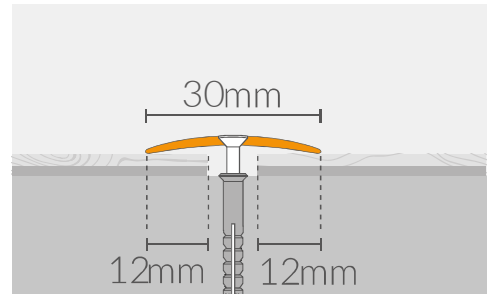

PR3

MAX
DILATATION
24mm

SILICONE
BARIER
000

DIMENSIONS

COLORS

	0,93 m	1,86 m
A1	5906735611175	5906735611205
A2	5906735611182	5906735611212
A3	5905167686515	5905167686522
	12 pcs	4 pcs