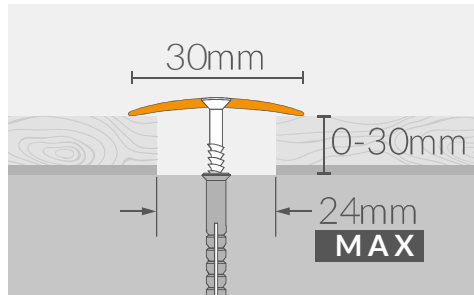

PR3

MAX
DILATATION
24mm

SILICONE
BARIER
000

DIMENSIONS

COLORS

	0,93 m	1,86 m
A1	5906735611175	5906735611205
A2	5906735611182	5906735611212
A3	5905167686515	5905167686522
	12 pcs	4 pcs