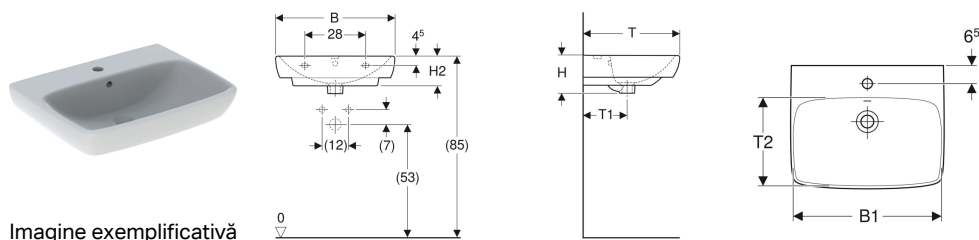

Lavoar Geberit Selnova Square

Imagine exemplificativă

Caracteristici

- Se pot combina cu semipiedestaluri
- Se pot combina cu un piedestal

Date tehnice

Material | Ceramică sanitară

Cod art.	Culoare / su prafață	Orificiu de robinet	Preap lin	B	B1	Lățimea dulapului inferior	H	H1	H2	H3	T	T1	T2
500.290.01.1	Alb	Centrat	Vizibil	55 cm	47.5 cm	46.4 cm	17 cm	83 cm	14 cm	78.5 cm	44 cm	20 cm	29 cm
500.291.01.1	Alb	Fără	Vizibil	55 cm	47.5 cm	46.4 cm	17 cm	83 cm	14 cm	78.5 cm	44 cm	20 cm	29 cm
500.300.01.1	Alb	Centrat	Vizibil	60 cm	54.5 cm	49.3 cm	18 cm	85 cm	14.5 cm	79.5 cm	46 cm	21 cm	30.5 cm
500.299.01.1	Alb	Centrat	Vizibil	65 cm	61 cm	54.4 cm	18 cm	85 cm	14.5 cm	79.5 cm	48 cm	21 cm	32 cm

Accesorii

- Ventil de scurgere Geberit cu economie de spațiu, cu dop de ventil exterior cu acționare prin apăsare
- Scurgere de lavoar Geberit model cu economie de spațiu, cu dop de ventil exterior cu acționare prin apăsare
- Sifon cu tub de imersiune pentru chiuvetă Geberit, evacuare orizontală

- Piedestal Geberit Abalona Square doar pentru lavoare 55–60 cm
- Piedestal Geberit Abalona doar pentru lavoare 65 cm