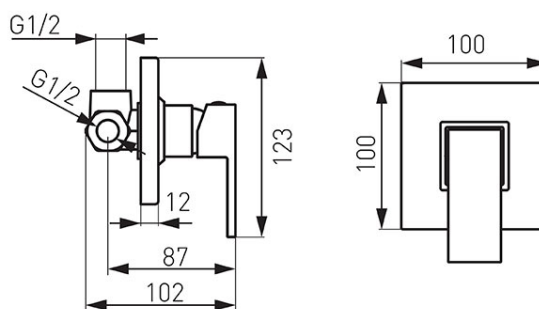

**Cod: BZI7PA**

Zicco - baterie încastrată cadă

Ambalare cutie: **1**

- 1 funcție
- include în set atât partea încastrată cât și cea aparentă
- montare încastrată
- cartuș ceramic
- racorduri D1/2"
- crom