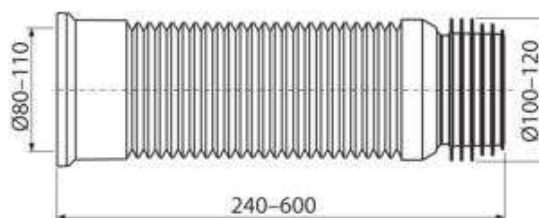

A97

Cot WC flexibil

Aplicație

Pentru a conecta vasul WC la conducta de scurgere

Caracteristici

- Material: polipropilenă
- Lungime reglabilă între 280-550 mm
- Conexiune diametrul 80/110x100/120 mm
- Garnitura este parte integrantă a racordului
- Etanșeitate de lungă durată a îmbinării datorită tehnologiei moderne - sudura rotativă a gulerului

Conținutul pachetului

- Racord flexibil cu garnitură

Detalii pentru comandă, Informații logistice

Cod	EAN	Greutate (buc ambalare palet)	Dimensiuni (buc ambalare)	Cantitate (ambalare palet)
A97	8594045933468	0,5006 10,0120 180,1920 kg	280x120x120 590x430x390 mm	20 320 buc