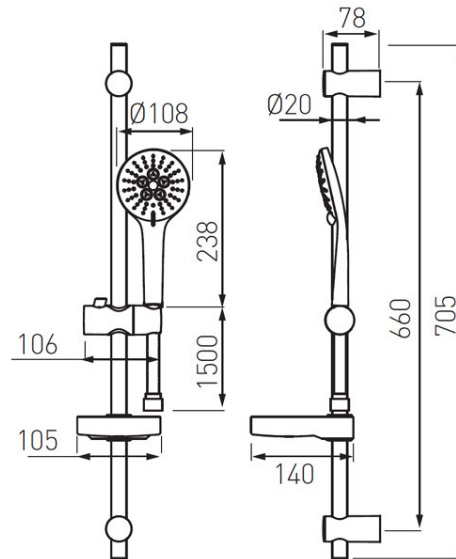

Cod: N350B

Nessa - set de duș culisant

Ambalare cutie: **1, produs cu cod de bare**

- bară metalică de duș reglabilă 705 mm
- pară duș cu 3 funcții: ploaie, masaj, mixt
- diametru pară duș 108 mm
- FerroEasyClean - sistem de îndepărtare ușoară a depunerilor de calcar
- furtun duș cu împletitură alamă 150 cm și racord conic
- suport transparent pentru săpun
- sistemul de fixare poate culisa în ambele sensuri, dușul putând fi instalat în găurile deja existente în perete și poate înlocui orice alt sistem de duș
- crom