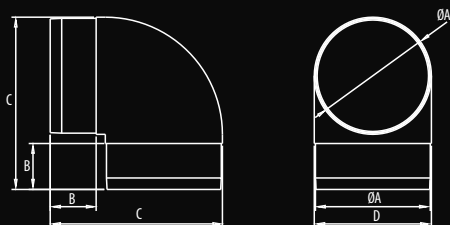

D/KO

RYSUNEK TECHNICZNY / TECHNICAL DRAWING / ЧЕРТЕЖ

WYMIARY / DIMENSIONS / РАЗМЕРЫ

	A	B	C	D
D/KO $\emptyset 100/90^\circ$	100	40	150	102