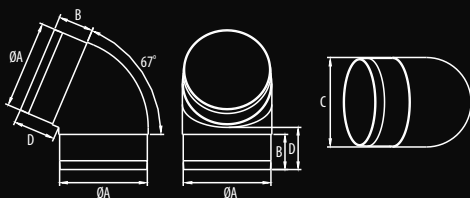

WYMIARY / DIMENSIONS / РАЗМЕРЫ

	A	B	C	D
D/KO $\emptyset 100/67^\circ$	100	32	102	39

SPOSÓB MONTAŻU / INSTALLATION METHODS / РАЗМЕРЫ