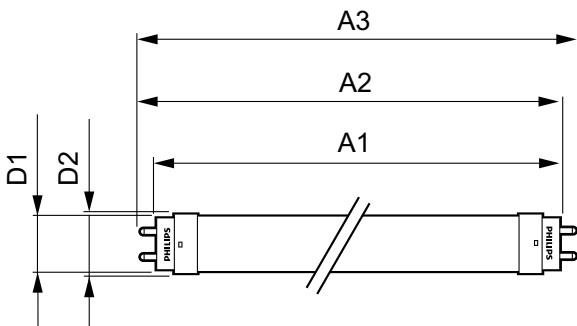

CorePro LEDtube EM/Mains

Approval and Application

Etichetă de eficiență energetică (EEL)	A+
Produs eficient energetic	Yes
Mărci de omologare	Marcaj CE Conformitate RoHS KEMA Keur certificate
Consum de energie kWh/1000 h	8 kWh

Product Data

Cod complet produs	871869671103300

Nume comandă produs	CorePro LEDtube 600mm 8W840
EAN/UPC - Produs	8718696711033
Cod de comandă	71103300
Numărător - Cantitate per pachet	1
Numărător - Pachete per cutie exterioră	10
Material nr. (12NC)	929001338602
Greutate netă (bucată)	0,120 kg

Warnings and safety

Cote

TLED 2ft 8-18W 800lm 4000K G13 Ess-Corep

Product	D1	D2	A1	A2	A3
CorePro LEDtube 600mm 8W840	25,7 mm	28 mm	588,5 mm	595,5 mm	602,5 mm

Date fotometrice