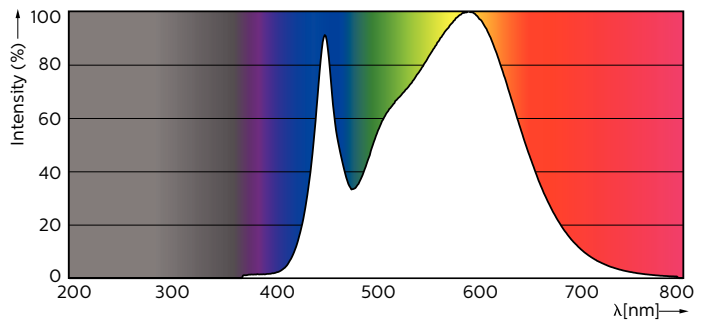

LEDtube 600mm 8W G13 840 800lm

LEDtube 1500mm 20W G13 840 2200lm