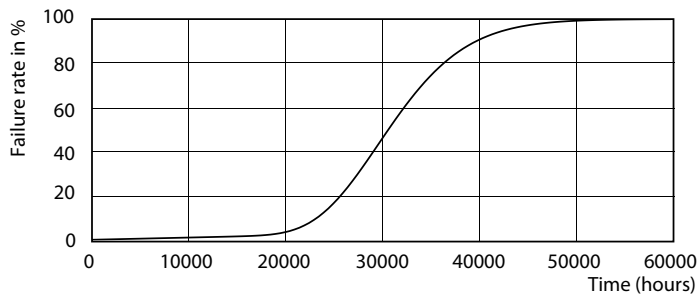

Durată de viață

LEDtube 1500mm 20W G13 840 2200lm