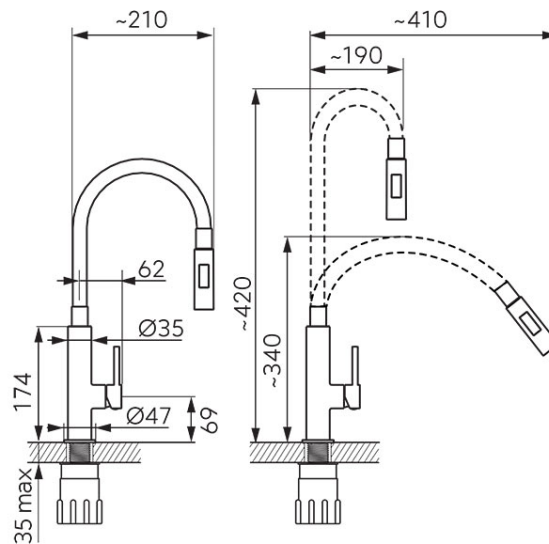

Cod: BZA43S

Zumba Slim 2F - baterie stativa bucatarie cu pipa flexibila, gri-argintiu

Ambalare cutie: **1, produs cu cod de bare**

- 2 funcții: jet puternic și duș
- cartuș ceramic
- montare cu un singur orificiu
- pipă flexibilă
- posibilitate de a modela pipa
- distanță reglabilă a pipei: 19 cm - 41 cm
- înălțime reglabilă a pipei: 34 cm - 42 cm
- racorduri flexibile de conectare D3/8" - M8x1