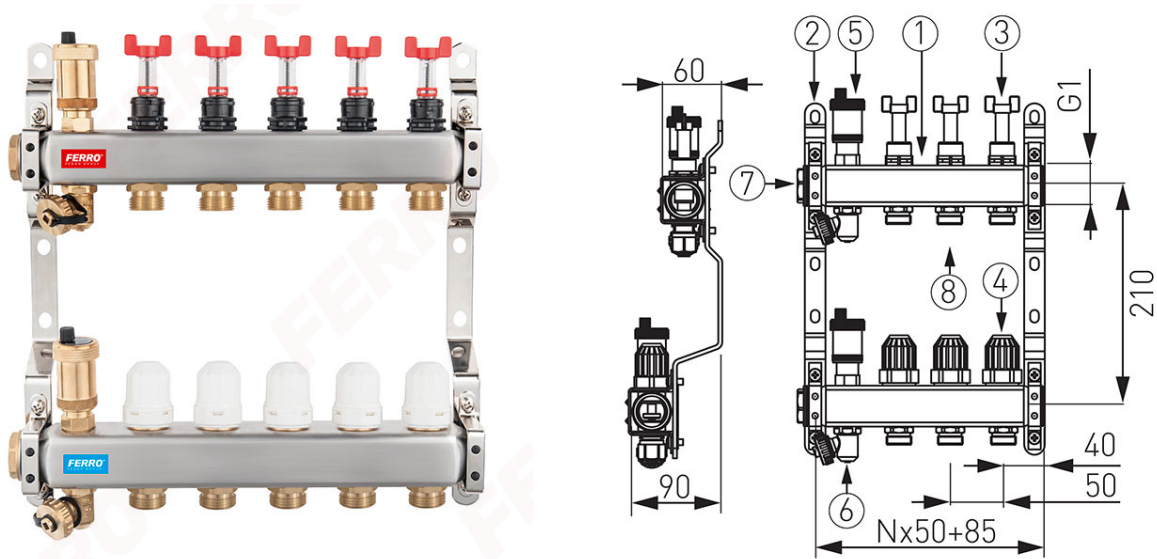

Kod: **SN-RZPU**

Distribuitor/colector-repartitor tip SN-RZPU 1"

- **Garantie 15 ani**
- bară repartitoare cu 2 - 12 circuite - racord 1", 2 buc. (1)
- set console (2)
- debitmetru/control volum pe țeava de alimentare - pentru reglarea debitului (3)
- robinet termostatic montat pe retur cu posibilitatea de a atașa capul termoelectric (4)
- aerisitor automat D.1/2", 2 buc. (5)
- robinet sferic de golire D.1/2", 2 buc. (6)
- Dop D.1", 2 buc. (7)
- Niplu D.1/2"x3/4" (8)

Cod	Repartitor 1"
SN-RZPU02S	2-iesiri
SN-RZPU03S	3-iesiri
SN-RZPU04S	4-iesiri
SN-RZPU05S	5-iesiri
SN-RZPU06S	6-iesiri
SN-RZPU07S	7-iesiri
SN-RZPU08S	8-iesiri
SN-RZPU09S	9-iesiri
SN-RZPU10S	10-iesiri
SN-RZPU11S	11-iesiri
SN-RZPU12S	12-iesiri