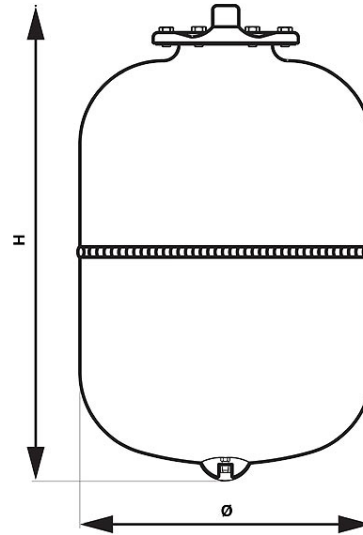

**Kod: CO****Vas de expansiune apă caldă montaj suspendat**<https://www.ferro.ro/produs-4109-CO.html>

- presiune maximă de lucru: 8 bar
- presiune încărcare: 1,5 bar
- temperatura de lucru: de la -10°C până la +100°C;
- membrana tip EPDM-cauciuc (înlocuibilă)
- culoare: RAL 3000

Cod	Model	H [mm]	Ø [mm]	Racord	Ambalare individual	Preț cu TVA (lei)
CO5W	R5	300	160	3/4"	1	99,99
CO8W	R8	316	200	3/4"	1	104,99
CO12W	R12	295	280	3/4"	1	104,99
CO18W	R18	430	280	3/4"	1	115,49
CO24W	R24	483	280	3/4"	1	125,99
CO35W	R35	440	365	3/4"	-	209,99
CO50W	R50	585	365	3/4"	-	241,49