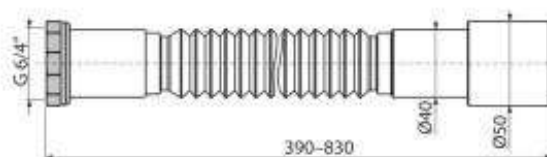

A780

Țeavă flexibilă 6/4"×40/50, cu piuliță metalică

Aplicație

Pentru conectarea la sistemul de canalizare

Caracteristici

- Material: polipropilenă
- Lungime reglabilă între 390-830 mm
- Conexiune Ø6/4"×40/50 mm

Conținutul pachetului

- Suport pentru țevi flexibile
- Furtun flexibil
- Piuliță Metal 6/4"
- Garnitură

Detalii pentru comandă, Informații logistice

Cod	EAN	Greutate (buc ambalare palet)	Dimensiuni (buc ambalare)	Cantitate (ambalare palet)
A780	8595580558901	0,1474 11,0550 196,8800 kg	400x50x50 590x430x390 mm	75 1200 buc