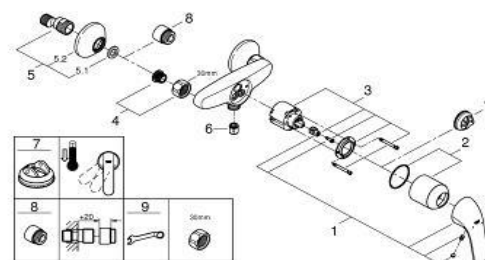

Descrierea produsului:

BATERIE DUȘ MONOCOMANDĂ 1/2"

**SWIFT**

Cod produs: 23268000

EAN: 4005176919978

Culoare: Cromat

Specificatii standard:

montare pe perete

mâner din metal

cartuș ceramic de 46 mm cu

GROHE SilkMove

limitator de debit reglabil

suprafață cromată **GROHE StarLight**

ieșire de duș 1/2" cu valvă sens-unic integrată

conexiuni excentrice

limitator de temperatură opțional