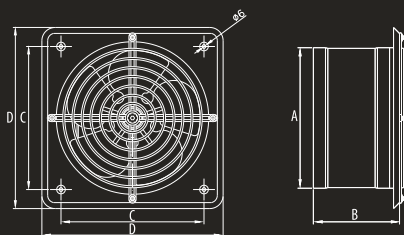

Wentylator osiowy
Axial fan / Осевой вентилятор

WB-S

[Ø150 Ø160 Ø200 Ø250 Ø315]

RYСУNEK TECHNICZNY / TECHNICAL DRAWING / ЧЕРТЕЖ

WYMIARY / DIMENSIONS / РАЗМЕРЫ

	A	B	C	D
WB-S Ø150	148	135	215	274
WB-S Ø160	158	135	215	274
WB-S Ø200	198	135	215	274
WB-S Ø250	248	135	240	298
WB-S Ø315	313	172	315	370

CHARAKTERYSTYKA PRZEPEŁYWOWA WYDAJNOŚCI
FLOW EFFICIENCY CHARACTERISTICS
ХАРАКТЕРИСТИКА ПРОИЗВОДИТЕЛЬНОСТИ ПОТОКА

1 - WB-S Ø150 4 - WB-S Ø250
2 - WB-S Ø160 5 - WB-S Ø315
3 - WB-S Ø200

DOŚTĘPNE WERSJE
AVAILABLE VERSIONS / ДОСТУПНЫЕ ИСПОЛНЕНИЯ

S Standard
Standard / Стандарт

Dostępne kolory: - biały
Available colors: - white
Цветовые варианты: - белый

Materiał: - blacha stalowa malowana
proszkowo
powder painted sheet steel

Materiał: - proszki malowane
Material: - стальной лист
с порошковым покрытием