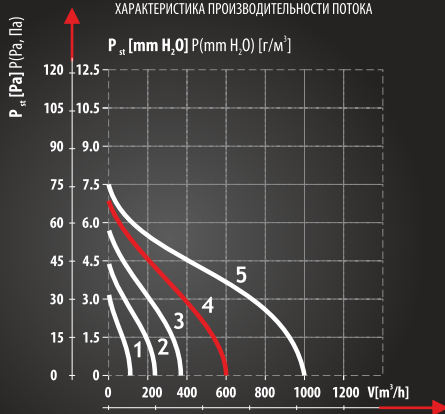

Wentylator osiowy
Axial fan / Осевой вентилятор

WB-S

[Ø150 Ø160 Ø200 Ø250 Ø315]

RYСУNEK TECHNICZNY / TECHNICAL DRAWING / ЧЕРТЕЖ

WYMIARY / DIMENSIONS / РАЗМЕРЫ

	A	B	C	D
WB-S Ø150	148	135	215	274
WB-S Ø160	158	135	215	274
WB-S Ø200	198	135	215	274
WB-S Ø250	248	135	240	298
WB-S Ø315	313	172	315	370

CHARAKTERYSTYKA PRZEPEŁYWOWA WYDAJNOŚCI
FLOW EFFICIENCY CHARACTERISTICS
ХАРАКТЕРИСТИКА ПРОИЗВОДИТЕЛЬНОСТИ ПОТОКА

1 - WB-S Ø150 4 - WB-S Ø250
2 - WB-S Ø160 5 - WB-S Ø315
3 - WB-S Ø200

DOŚTĘPNE WERSJE
AVAILABLE VERSIONS / ДОСТУПНЫЕ ИСПОЛНЕНИЯ