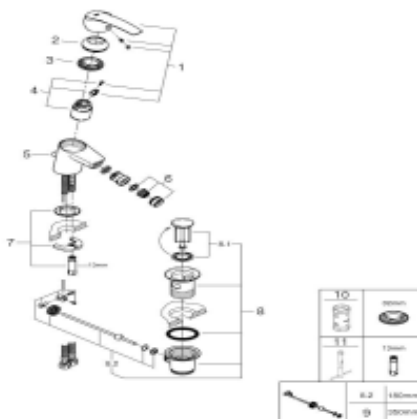

Descrierea produsului:

**START**

BATERIE BIDEU MONOCOMANDĂ 1/2" MĂRIMEA S

Cod produs: 32560001  
EAN: 4005176326042  
Culoare: Cromat

Specificatii standard:

instalare pe o singură gaură  
mâner din metal  
cartuș ceramic de 35 mm cu **GROHE SilkMove**  
cu limitator de temperatură  
limitator de debit reglabil  
suprafață cromată **GROHE StarLight**  
cu racord cu bilă  
aerator GROHE EcoJoy cu debit 5.7 l/min  
set evacuare cu tijă  
racorduri flexibile de conectare la apă  
sistem de montaj rapid **GROHE QuickFix**