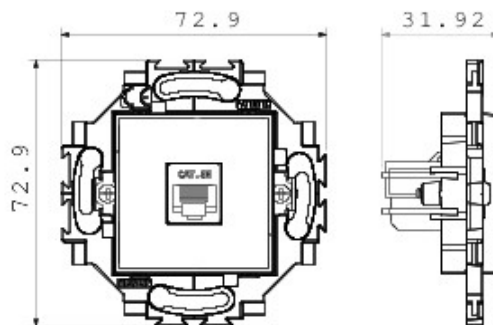

Sistem de aparate cablate specific pentru instalare în doze rotunde și pătrate, caracterizate printr-un aspect elegant și forme clasice. Ramele, realizate din tehнопolimer în șapte culori și în diferite modularități, de la 1 module la 5 module, sunt instalabile indiferent de poziție, orizontală sau verticală. Gama, dezvoltată în jurul unui nucleu de aparate monobloc, este disponibilă în două culori: alb și ivoire, cu finisaj lucios. Expandabilă datorită aparatelor modulare Chorus.

Categorie	Priză de date	Culoare	Alb
Material	Tehнопolimer	Finisare	Lucios
Descriere	RJ45	Utilizare Categorie	5e
Cabluri	UTP	Conexiune	Fără șurub
Număr perechi	4	Prindere	Cu gheare/Șuruburi
Glow test conductori	850 °C	Termo-presiune cu bilă	125 °C
Standard	EN 50173		

### DIMENSIONAL