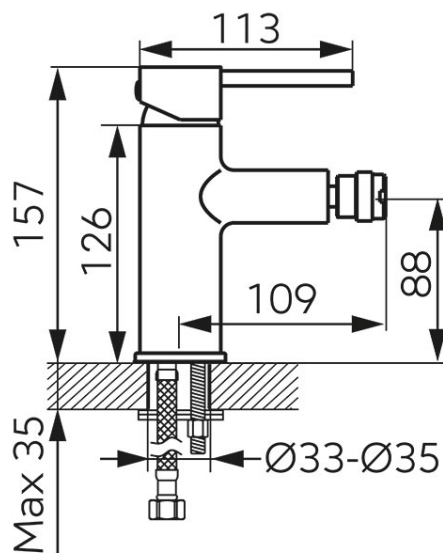

**Cod: BFI6G**

Fiesta Gold - Baterie stativă bideu

Ambalare cutie: **1, produs cu cod de bare**

- cartuş ceramic
- montare cu un singur orificiu
- regulator debit M24x1 cu articulație sferică
- ventil de scurgere automat D1 1/4"
- racorduri flexibile de conectare D3/8" - M10x1
- auriu