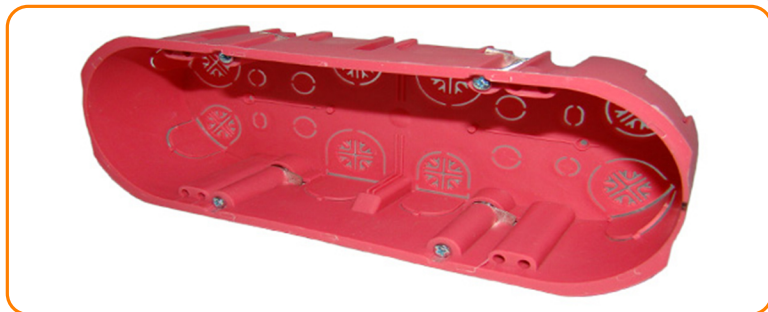

Flory Lighting

DOZA APARAT 6/7 MODULE GC

PRODUS
FABRICAT
IN ROMANIA

Caracteristici:

Material: PP/HDPE

Locul de montare: incastat cu montare in pereti de gips carton

Tensiune: 250-450V

Dimensiuni: 185x70x20 mm

Numarul de locasuri aparataj: 7

Temperatura de instalare: -5°C...+60°C

Mod de ambalare: 6 buc/30 buc

Grad de protectie: IP 20

Doza contine elemente pentru fixarea aparatajului

Standard: CEI 60670-1:2005

Producator: Flory Lighting SRL