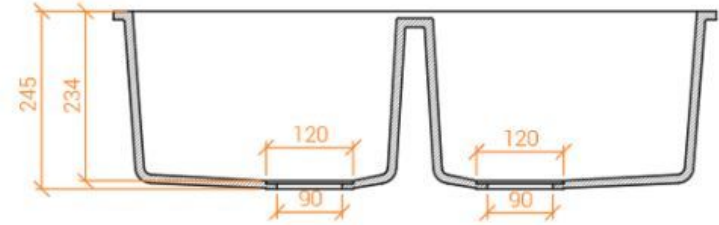

TECHNICAL SHEET

TECHNICAL DATA

Kg 21	>	<	460	830	245
	<	>	400	770	234