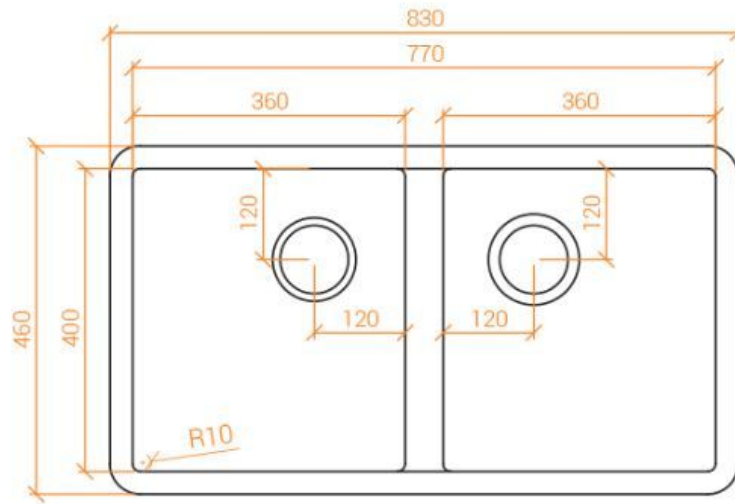

TECHNICAL SHEET

TECHNICAL DATA

Kg 21	>	<	460	830	245
	<	>	400	770	234