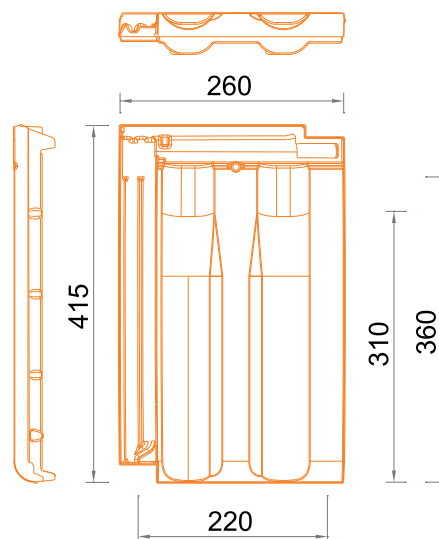

#### Coame Glinex Klasik

Greutatea medie 3,2 – 3,4 kg  
Consum pe m<sup>2</sup> 2.65 bucăți.

#### Țigla GLINEX TREND

Testată conform standardului SRPS EN 1304

Masa țiglei	2,8 – 3,0 kg
Dimensiuni individuale	cca 415 mm x 260 mm
Lungimea maximală de acoperire	cca 360 mm
Lățimea de acoperire	cca 220 mm
Spațiul recomandat dintre căpriori	cca 31,5 cm – 35,5 cm
Nivelul minim de înclinație al acoperișului	22°
Consum pe 1m <sup>2</sup>	12,5 – 14,7 bucăți
Ambalaj	320 bucăți pe palet (Greutatea ambalajului aproximativ 900kg)
Dimensiunile ambalajului	1133 mm x 850 mm