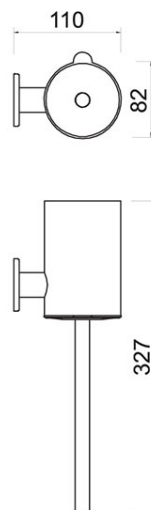

Kod: **ASM14**

SMILE - Perie WC cu suport metalic

<https://www.ferro.ro/produs-6323-ASM14.html>

Cena brutto: **89,99zł**

Opakowanie jednostkowe: **1, z kodem kreskowym umożliwiające sprzedaż detaliczną**

- crom