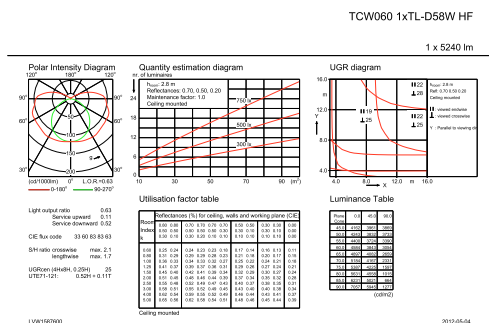

TCW060

Date fotometric

IFGU_TCW060 1xTL-D58W HF-General uniform lighting

IFPC_TCW060 1xTL-D58W HF-Polar Indoor (combined)