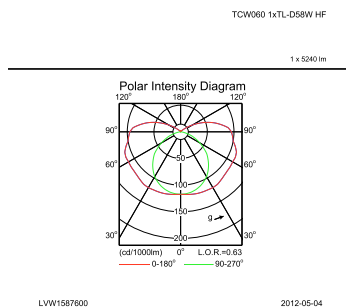

TCW060

Date fotometric

IFGU_TCW060 1xTL-D58W HF-General uniform lighting

IFPC_TCW060 1xTL-D58W HF-Polar Indoor (combined)