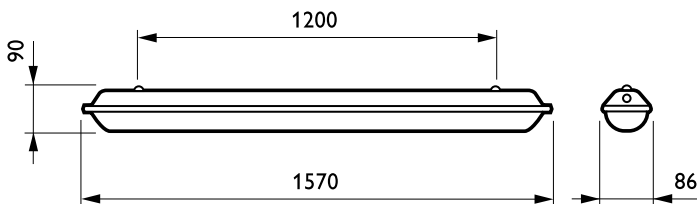

TCW060

Material nr. (12NC)	910503611018
Greutate netă (bucată)	2,500 kg

IP 65

Cote