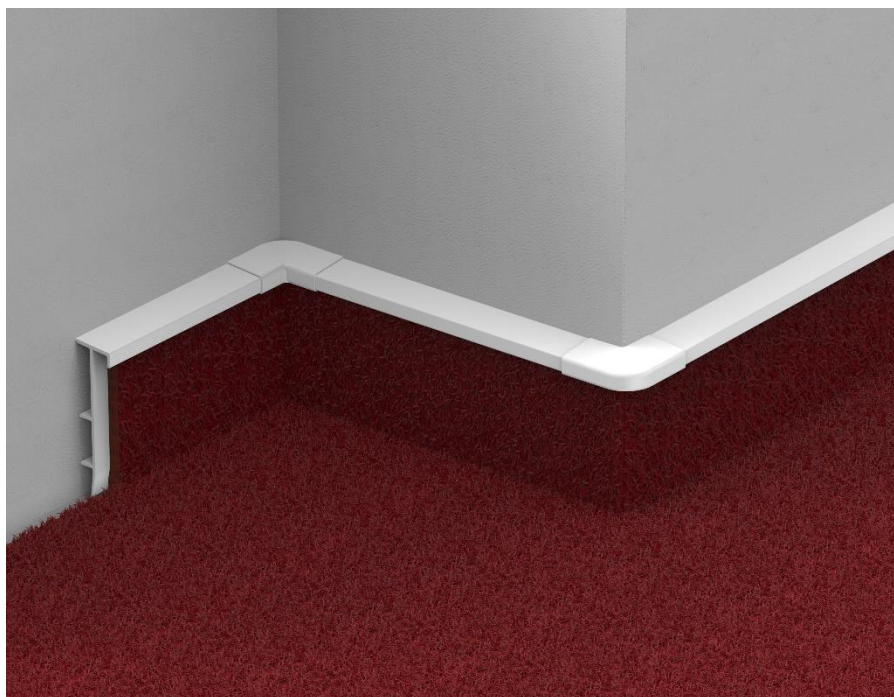

FIȘA TEHNICĂ

FT-25474-2021

Cod Produs: 25474

Numele produsului : Plintă pentru mocheta cu canal cablu

1. Descriere

Plinta pentru mocheta cu canal cablu este un sistem de terminație estetică pentru mochete, ce protejează perețele de zgârieturi/murdărie. Îmbinare perfectă între plinte cu ajutorul accesoriilor: colțuri interioare/exterioare și capete. Plinta este disponibilă într-o gamă largă de culori, pentru a facilita o potrivire perfectă cu mocheta.

2. Instrucțiuni de montare:

- Plintele se fixează pe perete cu cuie pentru beton, ulterior montării mochetei
- Fâșiile de mocheta se taie la dimensiunea corespunzătoare plintei
- Se îndepărtează folia protectoare de pe banda autocolantă și fâșiile de mocheta se lipesc pe plintă

3. Specificații tehnice

- Brand: SET
- Material: PVC-U, policlorură de vinil neplastifiată nealveolară
- Model: 25474
- Culori: Vezi Catalog
- Ambalaj: Vezi Catalog
- Accesorii: colț interior N22840, colț exterior N22841, capăt stânga N22860 și capăt dreapta N22861
- Certificat produs: SR EN 13245-1:2011

4. Desen tehnic: