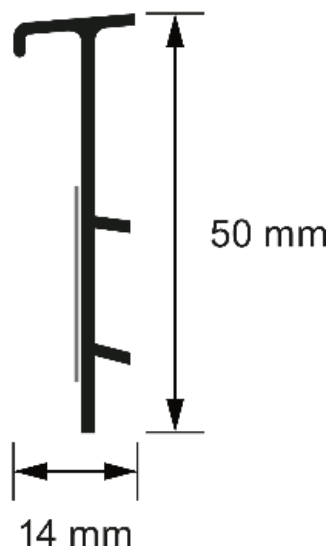

### 1. Descriere

Plinta pentru mocheta cu canal cablu este un sistem de terminație estetică pentru mochete, ce protejează perețele de zgârieturi/murdărie. Îmbinare perfectă între plinte cu ajutorul accesoriilor: colțuri interioare/exterioare și capete. Plinta este disponibilă într-o gamă largă de culori, pentru a facilita o potrivire perfectă cu mocheta.

### 2. Instrucțiuni de montare:

- Plintele se fixează pe perete cu cuie pentru beton, ulterior montării mochetei
- Fâșiile de mocheta se taie la dimensiunea corespunzătoare plintei
- Se îndepărtează folia protectoare de pe banda autocolantă și fâșiile de mocheta se lipesc pe plintă

### 3. Specificații tehnice

- Brand: SET
- Material: PVC-U, policlorură de vinil neplastifiată nealveolară
- Model: 25474
- Culori: Vezi Catalog
- Ambalaj: Vezi Catalog
- Accesorii: colț interior N22840, colț exterior N22841, capăt stânga N22860 și capăt dreapta N22861
- Certificat produs: SR EN 13245-1:2011

### 4. Desen tehnic: