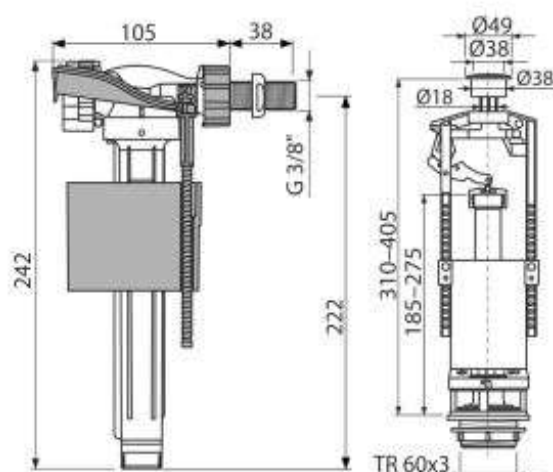

SA2000 3/8" CHROM

Set mecanism WC cu acționare simplă

Aplicație

Pentru rezervoare WC ceramice
Pentru înlocuire

Caracteristici

- Permite reglajul cantității de apă evacuate
- Designul permite ajustarea optimă în funcție de înălțimea rezervorului
- Sensibilitate scăzută la diferența de presiune din rețeaua de alimentare
- Opțiune de reglaj a butonului pe axa mecanismului
- Nivelul apei este reglabil
- Filet din plastic lungime 38 mm
- Închidere lină fără șocuri
- Butonul START/STOP cromat
- Filtru de murdărie inclus

Conținutul pachetului

- Set de fixare: șurub M8x65 – 2 buc
- Kit de etanșare
- Mecanism clătire A2000
- Capac crom

Detalii pentru comandă, Informații logistice

Cod	EAN	Greutate (buc ambalare palet)	Dimensiuni (buc ambalare)	Cantitate (ambalare palet)
SA2000 3/8" CHROM	8594045930245	0,6925 13,8500 241,6000 kg	400x230x100 590x430x390 mm	20 320 buc

Garanție	Codul vamal	Norme
2/3 ani *	84818019	EN 14124, EN 14055

Parametri tehnici

- Grup acoustic II <30 dB
- Presiune de funcționare recomandată 0,5-0,8 MPa
- Cerințe funcționale clasa I
- Gama de lucru 0,05-0,8 MPa
- Reglaj pe înălțime 310-405 mm