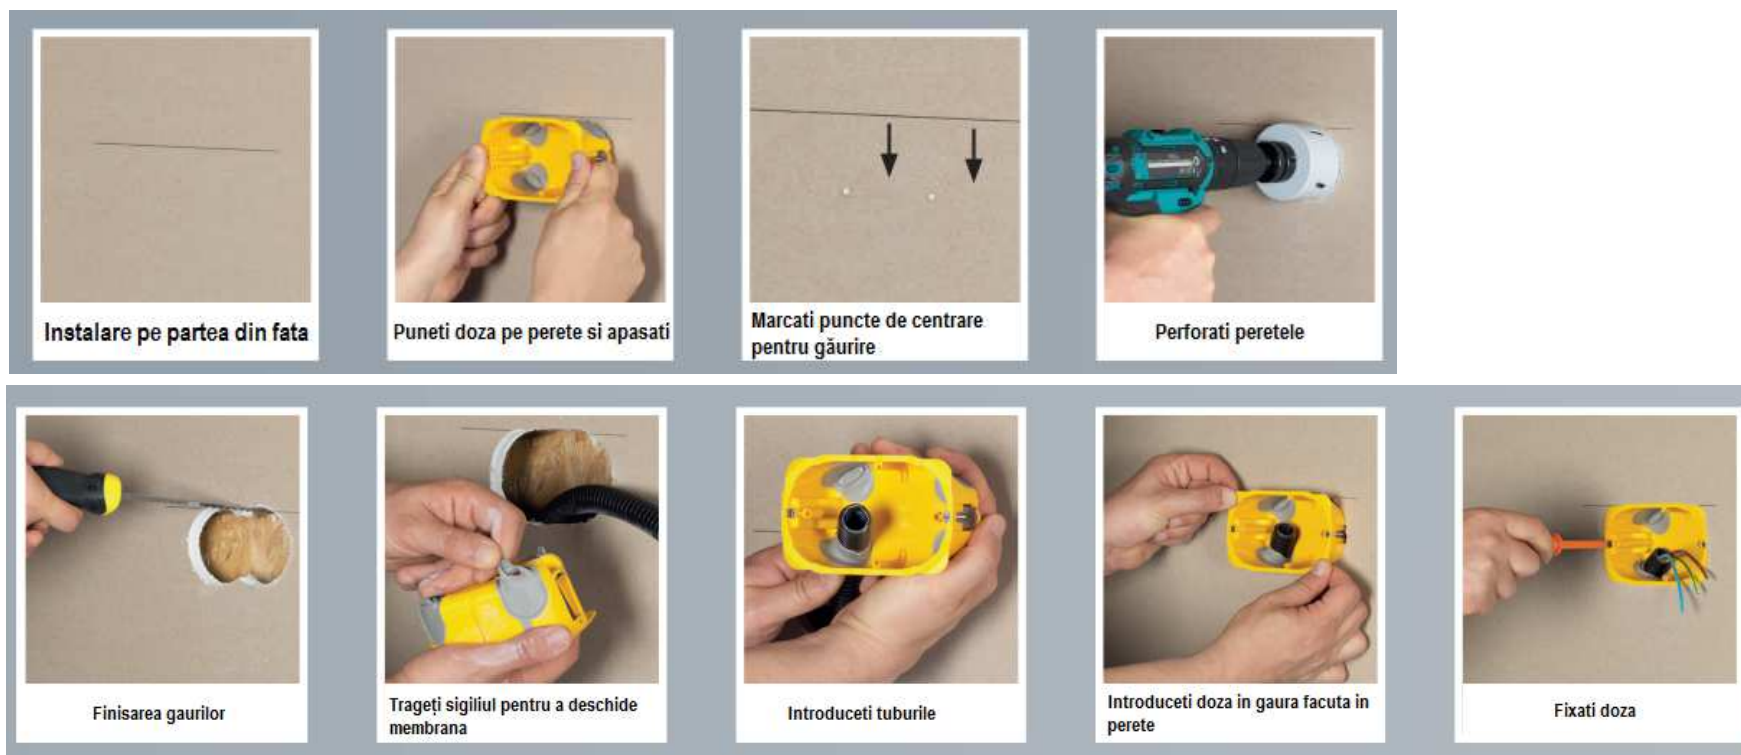

1. DESPRE NOUL PRODUS

GHID DE INSTALARE

- ✓ Usor
- ✓ Profesional
- ✓ Rapid
- ✓ Etans

...ECONOMIE DE TIMP SI DE ENERGIE