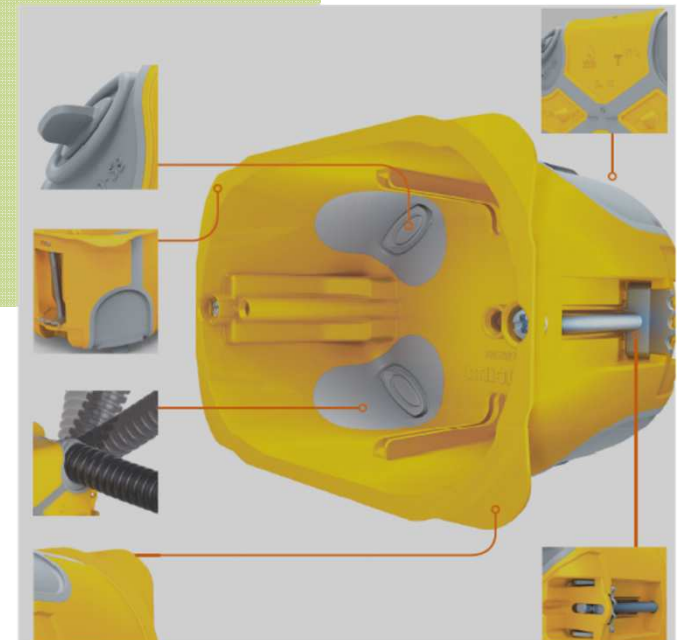

Doze Aparataj pentru Gips-Carton de la Bticino

Produs innoit

1. DESPRE NOUL PRODUS

ECONOMIE DE
TIMP & ENERGIE

1. DESPRE NOUL PRODUS

SFATURI PENTRU INSTALARE

- ✓ Usor
- ✓ Profesional
- ✓ Rapid
- ✓ Etans

- Bazat pe Conceptul Ecobatibox Legrand
- Usor – nu e nevoie de manual de instructiuni/ schematic, si pe cutii si pe spatele dozei;
- Profesional - ghearele metalice, vârfurile din plastic, orificii alternative pentru cabluri și gulere largi, toate ajută la obținerea unui rezultat profesional. Deoarece este o gamă pro, toate șuruburile sunt realizate din metal robust, rezistente la cuplu și potrivite pentru scule electrice;
- Rapid - sfaturile de pe partea din spate fac usor de realizat o gaura perfecta in cel mai scurt timp; ... iar membrane elastice care se deschid cu ușurință;
- Etans – conforma cu standardele EN de economisire a energiei: fixarea eficienta a conductelor, permițând totuși o flexibilitate utilă, menținând etanșeitatea dintre conductă și membrană; când este instalata cu succes scurgerea aerului fierbinte sau rece se va opri definitiv.

ADERENTA TRIPLA
o flansa lata ramforsata, cleme metalice si benzile de cauciuc asigura prinderea perfecta dozei

FLEXIBIL, DAR SI FIXARE FERMA
Datorită membranelor elastice etanșe, fiecare conductă sau cablu instalat este fixat în siguranță în locul său și totuși este suficient de flexibil pentru a se adapta poziției dorite

INSTALARE/ DEZINSTALARE USOARE
Dacă trebuie să corectăm instalarea, puteți scoate cu ușurință caseta fără a deteriora peretele și reutilizați-l din nou. Nu pierdeți piesele de fixare

ASCUNDE IMPERFECTIUNILE
Gulerul larg și subțire din jurul casetei ascunde mici greșeli în gaură. Datorită construcției sale subțiri, va reduce la minimum spațiul dintre dispozitivul de cabluri și perete.