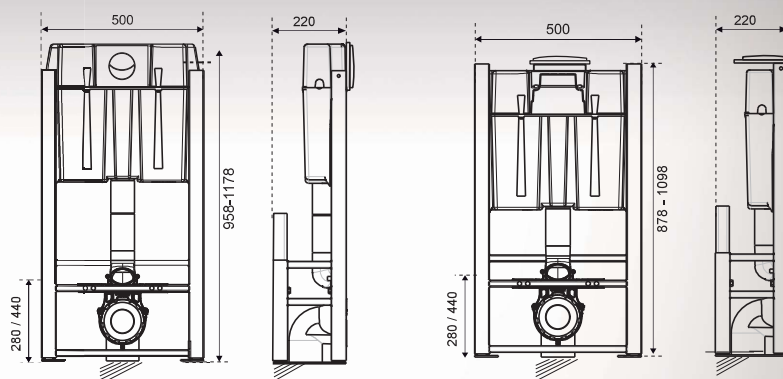

**MONTAJ
RAPID**

Cadru din oțel cu
structură autoportantă

CHRONO

Montaj rapid și intuitiv: conectarea vasului wc simplificată = ajustare automată (fără măsurare sau taiere). Sistem ingenios de fixare a plăcii de comandă

Acces ușor la rezervor: deschidere largă. Rezervor cu izolație ecologică

Instalare practică, fără deplasarea cadrului din oțel: decuparea elementelor de fixare în perete pe loc (cadru pre-taiat la 45°)
Sistem de blocare
Înșurubare rapidă a tijelor filetate