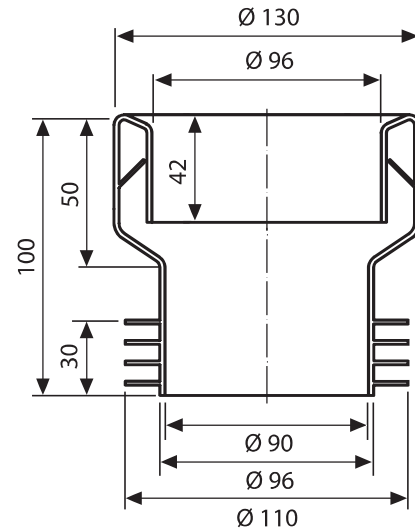

▲ **1641**
Racord wc drept, Ø100-110

Comanda / Order

ART	EAN
1641	8029954001705

▲ **1641**
Concentric toilet connector Ø100-110

0,250	140 x 140 x 95	60	900
kg	a x b x c (mm)	buc/pcs	buc/pcs

▲ **1641E**
Racord wc excentric Ø100-110

Comanda / Order

ART	EAN
1641E	8029954001712

▲ **1641E**
Eccentric toilet connector Ø100-110

0,250	140 x 140 x 95	60	900
kg	a x b x c (mm)	buc/pcs	buc/pcs