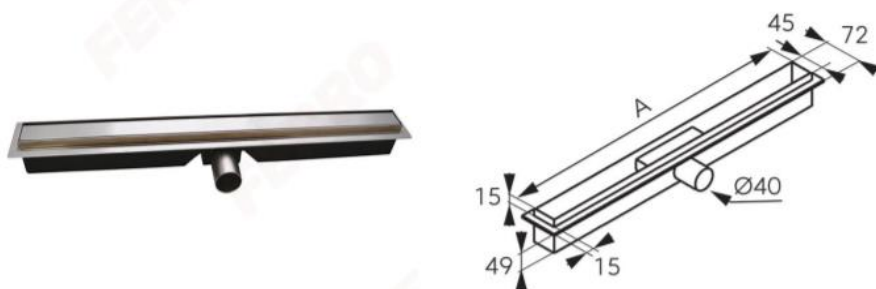

**Kod: OLSP1**

Super Slim Pro - rigolă duș liniară

<https://www.ferro.ro/produs-5729-OLSP1.html>Opakowanie jednostkowe: **1, z kodem kreskowym umożliwiające sprzedaż detaliczną**

- rigolă duș liniară
- debit evacuare: până la 48 l/min
- racord ieșire: Ø 40 mm
- înălțimea de montaj: 49 mm
- lățimea canalului de evacuare: 45 mm
- sifon incorporat din oțel inoxidabil cu orificiu de inspecție
- gură de vizitare - acces facil la sifon
- membrană de izolare împotriva apei
- curățare ușoară
- oțel inoxidabil

Cod	A [mm]
OLSP1-60	600