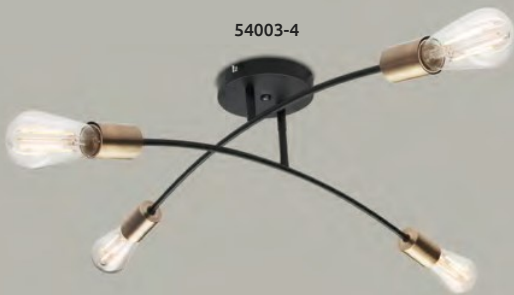

Sarini

54003-12	excl. 12×E27 40W	VPE: 2	Ø70cm ↓120cm	metal black, brass antique
54003-18	excl. 18×E27 40W	VPE: 2	Ø80cm ↓120cm	
54003-2T	excl. 2×E27 60W	VPE: 4	↔24cm × 9cm ↓45cm	
54003-2W	excl. 2×E27 40W	VPE: 8	↔23cm × 32cm ↗9,5cm	
54003-5S	excl. 5×E27 40W	VPE: 1	↔42cm × 25,5cm ↓162cm	

54003-5S

54003-2W

54003-12

54003-2T

54003-6D

54003-9

54003-4

54003-6

Sarini

54003-4	excl. 4×E27 60W	VPE: 2	Ø70cm ▾21cm	metal black, brass antique
54003-6	excl. 6×E27 60W	VPE: 2	Ø70cm ▾26cm	
54003-6D	excl. 6×E27 60W	VPE: 2	Ø54,5cm ▾14,5cm	
54003-9	excl. 9×E27 60W	VPE: 2	Ø64cm ▾37cm	