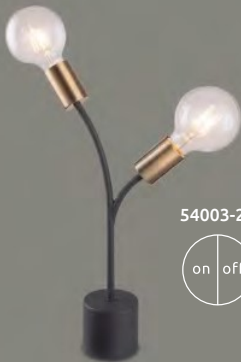

Sarini

54003-12	excl. 12×E27 40W	VPE: 2	Ø70cm ↓120cm	metal black, brass antique
54003-18	excl. 18×E27 40W	VPE: 2	Ø80cm ↓120cm	
54003-2T	excl. 2×E27 60W	VPE: 4	↔24cm × 9cm ↓45cm	
54003-2W	excl. 2×E27 40W	VPE: 8	↔23cm × 32cm ↗9,5cm	
54003-5S	excl. 5×E27 40W	VPE: 1	↔42cm × 25,5cm ↓162cm	

54003-5S

54003-2W

54003-12

54003-2T

54003-6D

54003-9

54003-4

54003-6

Sarini

54003-4	excl. 4×E27 60W	VPE: 2	Ø70cm ▾21cm	metal black, brass antique
54003-6	excl. 6×E27 60W	VPE: 2	Ø70cm ▾26cm	
54003-6D	excl. 6×E27 60W	VPE: 2	Ø54,5cm ▾14,5cm	
54003-9	excl. 9×E27 60W	VPE: 2	Ø64cm ▾37cm	