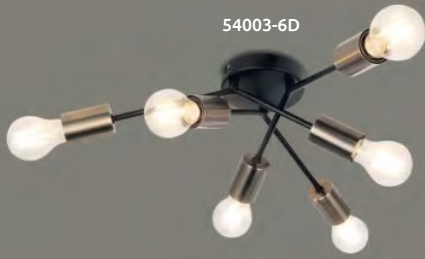

Sarini

54003-12	excl. 12×E27 40W	VPE: 2	Ø70cm ↓120cm	metal black, brass antique
54003-18	excl. 18×E27 40W	VPE: 2	Ø80cm ↓120cm	
54003-2T	excl. 2×E27 60W	VPE: 4	↔24cm × 9cm ↓45cm	
54003-2W	excl. 2×E27 40W	VPE: 8	↔23cm × 32cm ↗9,5cm	
54003-5S	excl. 5×E27 40W	VPE: 1	↔42cm × 25,5cm ↓162cm	

54003-5S

54003-2W

54003-12

54003-2T

54003-6D

54003-9

54003-4

54003-6

Sarini

54003-4	excl. 4×E27 60W	VPE: 2	Ø70cm ▾21cm	metal black, brass antique
54003-6	excl. 6×E27 60W	VPE: 2	Ø70cm ▾26cm	
54003-6D	excl. 6×E27 60W	VPE: 2	Ø54,5cm ▾14,5cm	
54003-9	excl. 9×E27 60W	VPE: 2	Ø64cm ▾37cm	