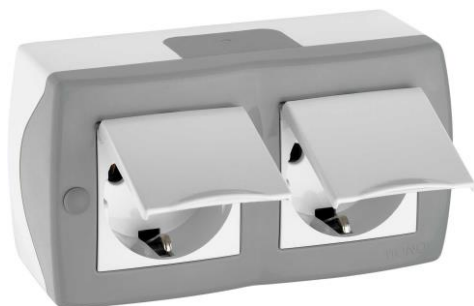

**Ansamblu priza dubla cu CP si capac, OCTANS, aparent/PT, gri / SKU: 8680453135249.**

Tensiune alimentare	230V
Frecvență (Hz)	50
Curent	6 / 10 A
Culoare	Gri
Tip montaj	Aparent/PT
Grad de protecție	IP44
Gama	Mono Electric