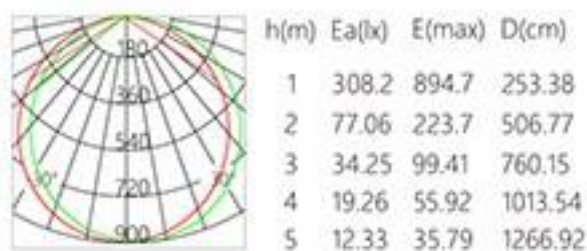

Date fotometrice

Flux luminos nominal	2880 lm
Culoare deschisă (denumire)	Alb natural
Temperatura de culoare	4000 K
Flux luminos	2880 lm
Indicele de redare a culorii Ra	≥ 80
Abaterea standard a potrivirii culorilor	$\leq 4,8$ sdc
Fluxul luminos nominal	2880 lm
Temperatura nominală de culoare	4000 K

Date tehnice usoare

Timpu de începere	< 0,5 s
Unghiul fasciculului	90 °

Dimensiuni si greutate

Lungime	1200,0 mm
Lățime	100,0 mm
Înălțime	55,0 mm
Greutate netă	986,67 g

Durată de viață

Durata nominală de viață a lămpii	30000 h
Durata de viață nominală a lămpii	30000 h
Numărul de cicluri de comutare	15000
garanție	3 ani