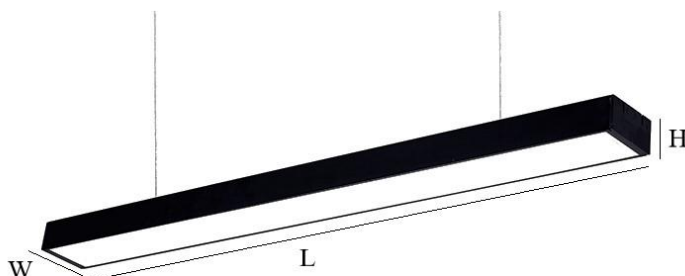

FIȘA TEHNICĂ PRODUSULUI

LAMPĂ LED LINEARĂ DE BIROU FD-36W/100A/840L/WH

Produse profesionale Corpuri de birou | LUMINA LINIARA LED

DOMENIILE DE APLICARE

- Birouri, săli de conferințe, zone de recepție
- Săli de clasă, magazine
- Înlocuire eficientă pentru corpurile de iluminat tradiționale T8 și T5
- Iluminare generală

Date tehnice usoare

Timpu de începere	< 0,5 s
Unghiul fasciculului	90 °

Dimensiuni si greutate

Lungime	1200,0 mm
Lățime	100,0 mm
Înălțime	55,0 mm
Greutate netă	986,67 g

Durată de viață

Durata nominală de viață a lămpii	30000 h
Durata de viață nominală a lămpii	30000 h
Numărul de cicluri de comutare	15000
garanție	3 ani