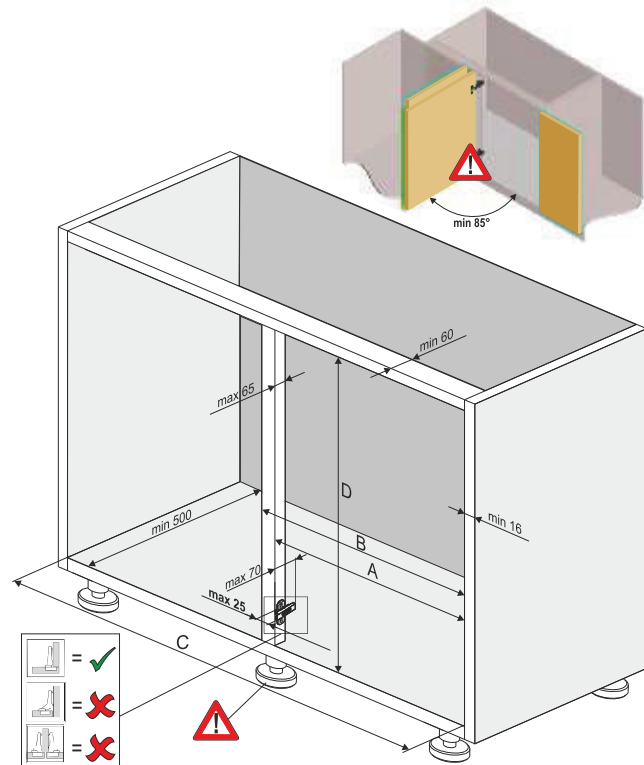

GAMA KESSEBOHMER

Sistem extractibil pentru dulap de colț

LeMans II

45
Coș Arena Classic (crom/alb)

46
Coș Arena Style (crom/alb)

Soluția perfectă pentru corpurile de colț în bucătăriile moderne.

Este ușor de recunoscut după forma specială care a consacrat acest sistem, continuând o tradiție de peste 40 de ani.

Caracteristici:

- Lățimi front între 400 - 600 mm
- Adâncime instalare de min. 500mm
- Cu 70% mai mult spațiu de depozitare decât un sertar clasic
- Finisaje și design etajere Arena Classic și Style, cromat/alb
- Etajere reglabile pe înălțime cu prindere prin ClickFixx
- Extracție totală, închidere amortizată
- Capacitate de încărcare totală de până la 50 kg
- Amortizor inclus în set

Componentele unui set se comandă separat, acestea constând în:

- 1 ax reglabil alb
- 1 set etajere + amortizor inclus + șablon montaj

		Maß mm measur., Cote	A	B	C	D	
	LeMans 40	361 - 368	max 400	min 764	Achse axie axe	600 - 750	
	LeMans 45	411 - 418	max 450	min 800		650 - 800	
	LeMans 50	461 - 468	max 500	min 910		720 - 900	
	LeMans 60	561 - 568	max 600	min 960			