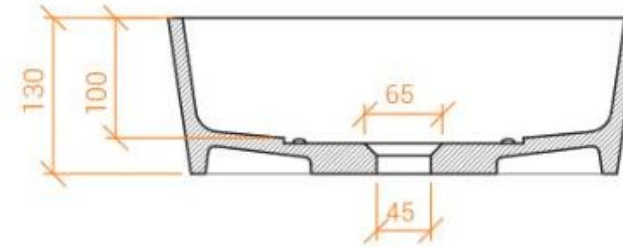

TECHNICAL SHEET

TECHNICAL DATA

Kg 6	>	<	324	394	130
	<	>	300	370	100