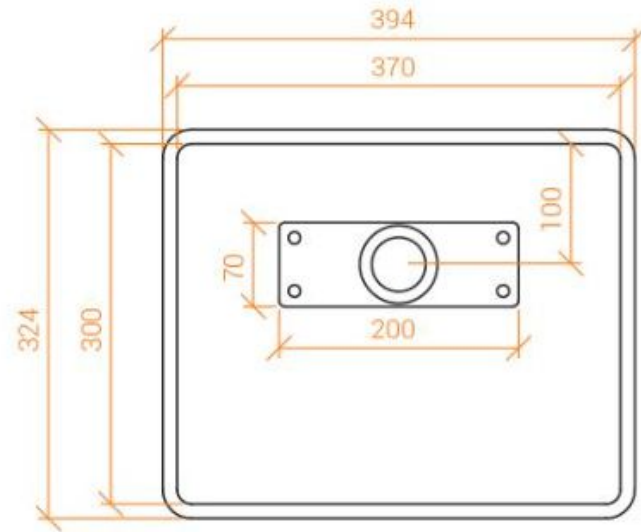

TECHNICAL SHEET

TECHNICAL DATA

Kg 6	>	<	324	394	130
	<	>	300	370	100