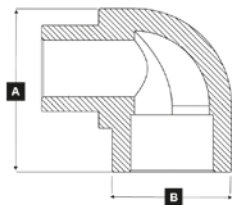

Elbow 90° - Cot PP-R 90GRD

Code	Size (mm)	A(mm)	B(mm)	PCS/Box
112.1B.A02.E00	20	39.3	Ø 28.3	200
112.1B.A02.F00	25	47.0	Ø 34.0	120
112.1B.A02.G00	32	56.0	Ø 41.8	75
112.1B.A02.H00	40	69.0	Ø 52.5	32
112.1B.A02.I00	50	81.3	Ø 65.0	20
112.1B.A02.J00	63	101.0	Ø 83.0	10
112.1B.A02.K00	75	118.0	Ø 100.0	5
112.1B.A02.L00	90	137.0	Ø 122.0	2
112.1B.A02.M00	110	164.0	Ø 145.0	2
112.1B.A02.N00	125	200.0	Ø 167.0	1
112.1B.A02.O00	160	246.0	Ø 213.4	1

Elbow 45° - Cot PP-R 45GRD

Code	Size (mm)	A(mm)	B(mm)	PCS/Box
112.1B.A03.E00	20	Ø 28.0	43.5	200
112.1B.A03.F00	25	Ø 34.3	49.5	120
112.1B.A03.G00	32	Ø 43.0	58.2	75
112.1B.A03.H00	40	Ø 53.0	70.0	48
112.1B.A03.I00	50	Ø 66.3	86.0	25
112.1B.A03.J00	63	Ø 85.0	102.0	12
112.1B.A03.K00	75	Ø 100.0	122.0	5
112.1B.A03.L00	90	Ø 120.0	142.0	3
112.1B.A03.M00	110	Ø 147.0	171.0	2
112.1B.A03.N00	125	Ø 167.0	178.0	1
112.1B.A03.O00	160	Ø 213.4	237.0	1

Elbow 90° Male / Female - Cot PP-R 90GRD M/F

Code	Size (mm)	A(mm)	B(mm)	PCS/Box
112.1B.A19.E00	20	39.3	Ø 28.3	200
112.1B.A19.F00	25	47.0	Ø 34.0	120
112.1B.A19.G00	32	56.0	Ø 41.8	60

Elbow 45° Male / Female - Cot PP-R 45GRD M/F

Code	Size (mm)	A(mm)	B(mm)	PCS/Box
112.1B.A20.E00	20	45.0	Ø 28.3	240
112.1B.A20.F00	25	52.0	Ø 34.0	120
112.1B.A20.G00	32	62.0	Ø 41.8	60