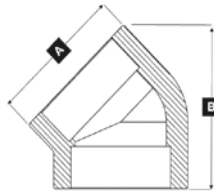

Elbow 90° - Cot PP-R 90GRD

Code	Size (mm)	A(mm)	B(mm)	PCS/Box
112.1B.A02.E00	20	39.3	Ø 28.3	200
112.1B.A02.F00	25	47.0	Ø 34.0	120
112.1B.A02.G00	32	56.0	Ø 41.8	75
112.1B.A02.H00	40	69.0	Ø 52.5	32
112.1B.A02.I00	50	81.3	Ø 65.0	20
112.1B.A02.J00	63	101.0	Ø 83.0	10
112.1B.A02.K00	75	118.0	Ø 100.0	5
112.1B.A02.L00	90	137.0	Ø 122.0	2
112.1B.A02.M00	110	164.0	Ø 145.0	2
112.1B.A02.N00	125	200.0	Ø 167.0	1
112.1B.A02.O00	160	246.0	Ø 213.4	1

Elbow 45° - Cot PP-R 45GRD

Code	Size (mm)	A(mm)	B(mm)	PCS/Box
112.1B.A03.E00	20	Ø 28.0	43.5	200
112.1B.A03.F00	25	Ø 34.3	49.5	120
112.1B.A03.G00	32	Ø 43.0	58.2	75
112.1B.A03.H00	40	Ø 53.0	70.0	48
112.1B.A03.I00	50	Ø 66.3	86.0	25
112.1B.A03.J00	63	Ø 85.0	102.0	12
112.1B.A03.K00	75	Ø 100.0	122.0	5
112.1B.A03.L00	90	Ø 120.0	142.0	3
112.1B.A03.M00	110	Ø 147.0	171.0	2
112.1B.A03.N00	125	Ø 167.0	178.0	1
112.1B.A03.O00	160	Ø 213.4	237.0	1

Elbow 90° Male / Female - Cot PP-R 90GRD M/F

Code	Size (mm)	A(mm)	B(mm)	PCS/Box
112.1B.A19.E00	20	39.3	Ø 28.3	200
112.1B.A19.F00	25	47.0	Ø 34.0	120
112.1B.A19.G00	32	56.0	Ø 41.8	60

Elbow 45° Male / Female - Cot PP-R 45GRD M/F

Code	Size (mm)	A(mm)	B(mm)	PCS/Box
112.1B.A20.E00	20	45.0	Ø 28.3	240
112.1B.A20.F00	25	52.0	Ø 34.0	120
112.1B.A20.G00	32	62.0	Ø 41.8	60