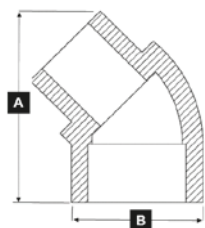

Elbow 90° - Cot PP-R 90GRD

Code	Size (mm)	A(mm)	B(mm)	PCS/Box
112.1B.A02.E00	20	39.3	Ø 28.3	200
112.1B.A02.F00	25	47.0	Ø 34.0	120
112.1B.A02.G00	32	56.0	Ø 41.8	75
112.1B.A02.H00	40	69.0	Ø 52.5	32
112.1B.A02.I00	50	81.3	Ø 65.0	20
112.1B.A02.J00	63	101.0	Ø 83.0	10
112.1B.A02.K00	75	118.0	Ø 100.0	5
112.1B.A02.L00	90	137.0	Ø 122.0	2
112.1B.A02.M00	110	164.0	Ø 145.0	2
112.1B.A02.N00	125	200.0	Ø 167.0	1
112.1B.A02.O00	160	246.0	Ø 213.4	1

Elbow 45° - Cot PP-R 45GRD

Code	Size (mm)	A(mm)	B(mm)	PCS/Box
112.1B.A03.E00	20	Ø 28.0	43.5	200
112.1B.A03.F00	25	Ø 34.3	49.5	120
112.1B.A03.G00	32	Ø 43.0	58.2	75
112.1B.A03.H00	40	Ø 53.0	70.0	48
112.1B.A03.I00	50	Ø 66.3	86.0	25
112.1B.A03.J00	63	Ø 85.0	102.0	12
112.1B.A03.K00	75	Ø 100.0	122.0	5
112.1B.A03.L00	90	Ø 120.0	142.0	3
112.1B.A03.M00	110	Ø 147.0	171.0	2
112.1B.A03.N00	125	Ø 167.0	178.0	1
112.1B.A03.O00	160	Ø 213.4	237.0	1

Elbow 90° Male / Female - Cot PP-R 90GRD M/F

Code	Size (mm)	A(mm)	B(mm)	PCS/Box
112.1B.A19.E00	20	39.3	Ø 28.3	200
112.1B.A19.F00	25	47.0	Ø 34.0	120
112.1B.A19.G00	32	56.0	Ø 41.8	60

Elbow 45° Male / Female - Cot PP-R 45GRD M/F

Code	Size (mm)	A(mm)	B(mm)	PCS/Box
112.1B.A20.E00	20	45.0	Ø 28.3	240
112.1B.A20.F00	25	52.0	Ø 34.0	120
112.1B.A20.G00	32	62.0	Ø 41.8	60