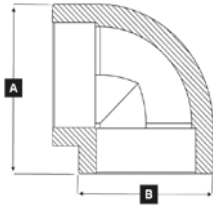

Elbow 90° - Cot PP-R 90GRD

Code	Size (mm)	A(mm)	B(mm)	PCS/Box
112.1B.A02.E00	20	39.3	Ø 28.3	200
112.1B.A02.F00	25	47.0	Ø 34.0	120
112.1B.A02.G00	32	56.0	Ø 41.8	75
112.1B.A02.H00	40	69.0	Ø 52.5	32
112.1B.A02.I00	50	81.3	Ø 65.0	20
112.1B.A02.J00	63	101.0	Ø 83.0	10
112.1B.A02.K00	75	118.0	Ø 100.0	5
112.1B.A02.L00	90	137.0	Ø 122.0	2
112.1B.A02.M00	110	164.0	Ø 145.0	2
112.1B.A02.N00	125	200.0	Ø 167.0	1
112.1B.A02.O00	160	246.0	Ø 213.4	1

Elbow 45° - Cot PP-R 45GRD

Code	Size (mm)	A(mm)	B(mm)	PCS/Box
112.1B.A03.E00	20	Ø 28.0	43.5	200
112.1B.A03.F00	25	Ø 34.3	49.5	120
112.1B.A03.G00	32	Ø 43.0	58.2	75
112.1B.A03.H00	40	Ø 53.0	70.0	48
112.1B.A03.I00	50	Ø 66.3	86.0	25
112.1B.A03.J00	63	Ø 85.0	102.0	12
112.1B.A03.K00	75	Ø 100.0	122.0	5
112.1B.A03.L00	90	Ø 120.0	142.0	3
112.1B.A03.M00	110	Ø 147.0	171.0	2
112.1B.A03.N00	125	Ø 167.0	178.0	1
112.1B.A03.O00	160	Ø 213.4	237.0	1

Elbow 90° Male / Female - Cot PP-R 90GRD M/F

Code	Size (mm)	A(mm)	B(mm)	PCS/Box
112.1B.A19.E00	20	39.3	Ø 28.3	200
112.1B.A19.F00	25	47.0	Ø 34.0	120
112.1B.A19.G00	32	56.0	Ø 41.8	60

Elbow 45° Male / Female - Cot PP-R 45GRD M/F

Code	Size (mm)	A(mm)	B(mm)	PCS/Box
112.1B.A20.E00	20	45.0	Ø 28.3	240
112.1B.A20.F00	25	52.0	Ø 34.0	120
112.1B.A20.G00	32	62.0	Ø 41.8	60