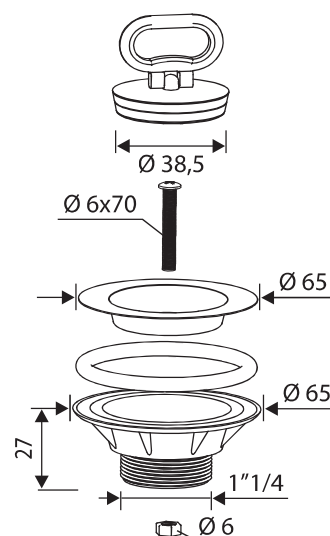

▲ **3326**
Ventil pentru lavoar 1"1/4, grătar inox, dop cu mâner

Comanda / Order

ART	EAN
3326	8029954002511

▲ **3326**
Washbasin drain 1"1/4 with stainless steel grate and handle plug

0,060	210 x 210 x 40	200	4000
kg	a x b x c (mm)	buc/pcs	buc/pcs

▲ **3328**
Ventil pentru lavoar 1"1/2, grătar inox, dop cu maner

Comanda / Order

ART	EAN
3328	8029954002504

▲ **3328**
Washbasin drain 1"1/2 with stainless steel grate and handle plug

0,096	200 x 200 x 40	200	4000
kg	a x b x c (mm)	buc/pcs	buc/pcs