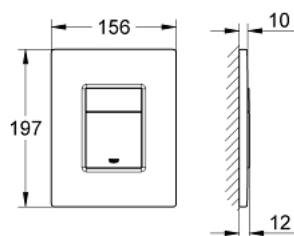

### DESCRIEREA PRODUSULUI

- Colour: cromat
- pentru acționare cu dublă spălare sau start & stop
- pentru ventil de evacuare pneumatic AV1
- instalare verticală și orizontală
- 156 x 197 mm
- fabricat din ABS
- suprafață GROHE Long-Life
- GROHE Water Saving tehnologie pentru reducerea consumului de apă
- se utilizează în combinație cu rezervoarele Rapid SL și Uniset GD 2
- for use with Rapid SLX please order shaft 66 791 000 (sold separately)