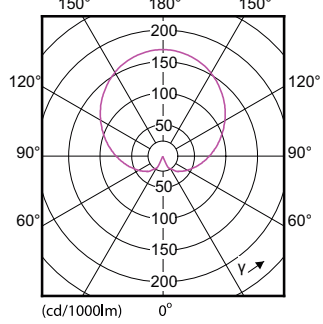

CorePro LEDbulb