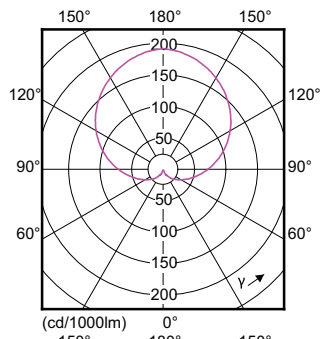

CorePro LEDbulb