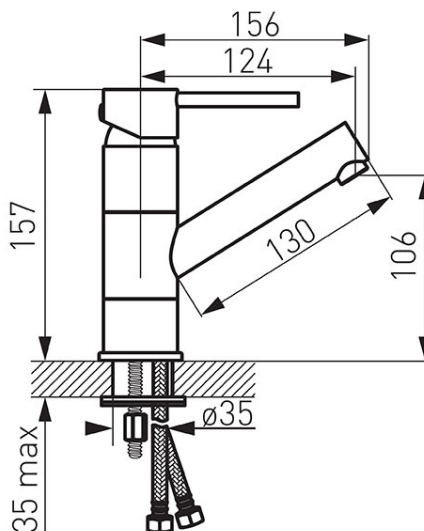

Cod: BF12A

Fiesta - baterie stativă lavoar cu pipă mobilă

Ambalare cutie: **1, produs cu cod de bare**

- cartuș ceramic
- montare cu un singur orificiu
- aerator M18x1
- pipă mobilă
- racorduri flexibile de conectare D3/8" - M10x1
- crom