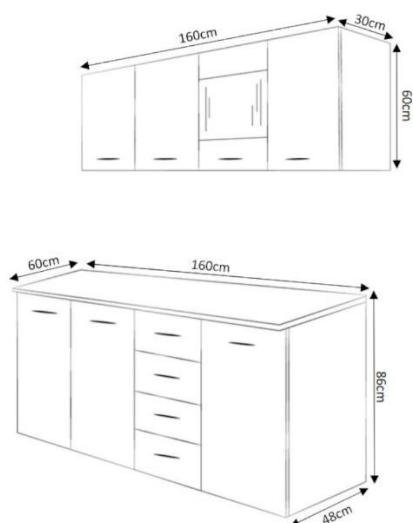

Fisa Tehnica

MOBILA BUCATARIE MYA 160cm

Descriere produs:

Bucataria MYA 1,6m, 4 corpuri (2 inferioare si 2 superioare) + blat cantuit lateral

Material:

Pal melaminat 16 mm, decor wenge magia – stejar Sonoma.

Dimensiuni corpuri (Inaltime/Latime/Adancime):

Corp inferior 1 stanga: 71 x 80 x 46 cm;

Corp inferior 2 dreapta: 71 x 80 x 46 cm;

Corp superior 1 stanga: 60 x 80 x 28 cm;

Corp superior 2 dreapta: 60 x 80 x 28 cm;

Blat: 160 x 60 x 2,8 cm - **Blatul nu este termorezistent!!!**

Numar usi: 7 bucati;

Numar polite: 3 bucati(18 mm grosime) ;

Numar sertare: 4 bucati;

Picioare reglabile: 8 bucati.

HDF corpuri: 3 bucati – 2,5mm(exceptie Corp inferior 1 stanga – corp chiuveta);

HDF sertare: 4 buc – 2,5mm.

**Dimensiunile totale expuse in schita tehnica sunt date de inaltimea corpului propriu-zis, impreuna cu inaltimea picioarelor, grosimea blatului si a canturilor adaugate la PAL.*