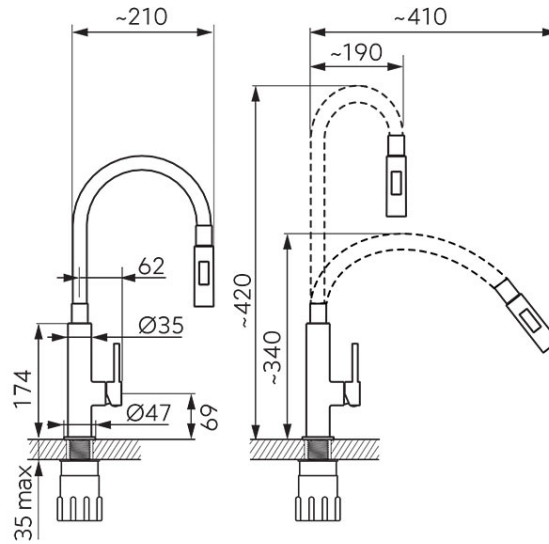

**Cod: BZA43P**

Zumba Slim 2F - baterie stativa bucatarie cu pipa flexibila, bej

Ambalare cutie: **1, produs cu cod de bare**

- 2 funcții: jet puternic și duș
- cartuș ceramic
- montare cu un singur orificiu
- pipă flexibilă
- posibilitate de a modela pipa
- distanță reglabilă a pipei: 19 cm - 41 cm
- înălțime reglabilă a pipei: 34 cm - 42 cm
- racorduri flexibile de conectare D3/8" - M8x1