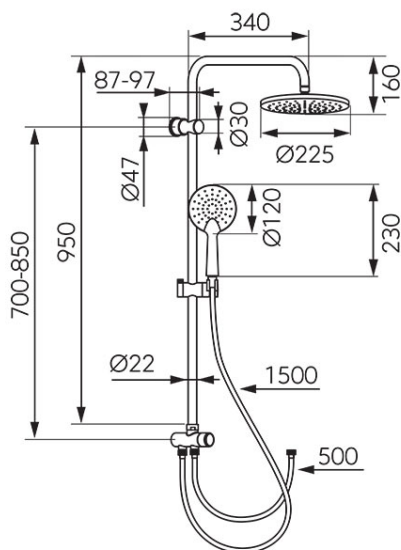

Cod: NP92-BL

Coppa Black - Set de duș dual

Ambalare cutie: **1, produs cu cod de bare**

- Duș fix:
 - cap de duș fix cu diametrul 225 mm
 - bară metalică de duș fixă 950 mm cu distanță reglabilă între suportți - poate fi instalat în găuri deja existente în perete
 - Auto Clean System - îndepărtare automată a calcarului
 - articulație sferică pentru reglarea unghiului de stropire
 - comutator de duș metalic cu inserție ceramică
- Duș mobil:
 - pară de duș cu diametrul 120 mm
 - pară de duș cu 1 funcție: ploaie
 - Auto Clean System - îndepărtare automată a calcarului
 - furtun de duș cu împletitură metalic de 150 cm
- negru