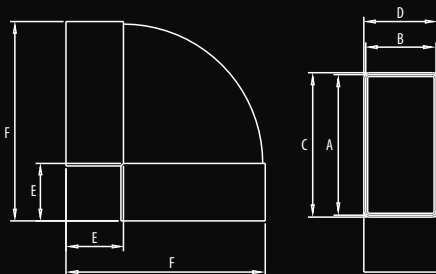

# D/KPO

[ 110x55 220x55 ]

RYSUNEK TECHNICZNY / TECHNICAL DRAWING / ЧЕРТЕЖ

WYMIARY / DIMENSIONS / РАЗМЕРЫ

	A	B	C	D	E	F
D/KPO 110x55	110	55	114	58	45	157
D/KPO 220x55	219	54	223	58	35	255

SPOSÓB MONTAŻU / INSTALLATION METHODS / РАЗМЕРЫ

Kolano poziome płaskie  
Flat horizontal bend  
Колено горизонтальное плоское

DOSPPEL SYSTEM  
DOSPPEL SYSTEM / СИСТЕМА ДОСПPEЛ

135

## Wersje standardowe

Standard versions / Стандартные исполнения

007-0225 D/KPO 110x55

007-1479 D/KPO 220x55