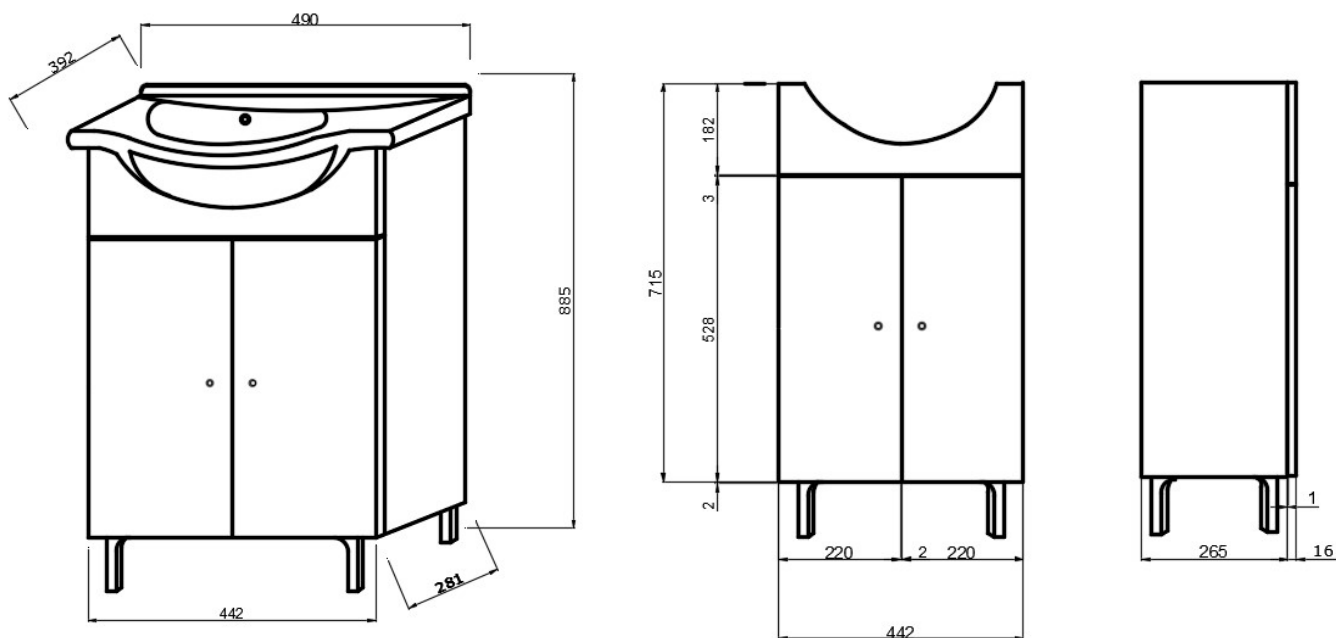

(RO) DESCRIEREA PRODUSULUI / (EN) PRODUCT DESCRIPTION / (IT) DESCRIZIONE DEL PRODOTTO / (GR) ΠΕΡΙΓΡΑΦΗ ΠΡΟΪΟΝΤΟΣ / (HU) TERMÉKLEÍRÁS / (BG) ОПИСАНИЕ НА ПРОДУКТА / (SL) OPIS IZDELKA

Baza 2 usi, cu lavoar consola cm.50

- *Material front - MDF 16 mm infoliat cu folie PVC;
- *Material carcasa – PAL melaminat 16 mm, vopsit UV la exterior;
- *Lavoar – ceramic;
- *Balamale metalice – fara amortizare;
- *Manere – ABS cromat;
- *Picioare – plastic gri;
- *Ambalaj - carton
- *Greutate bruta – 20.4kg

 A x 4	 B x 12	 C x 2	 D x 2			art. Baza BEST50
---	--	---	---	--	---	------------------------

1.

B x 12

2.

3.