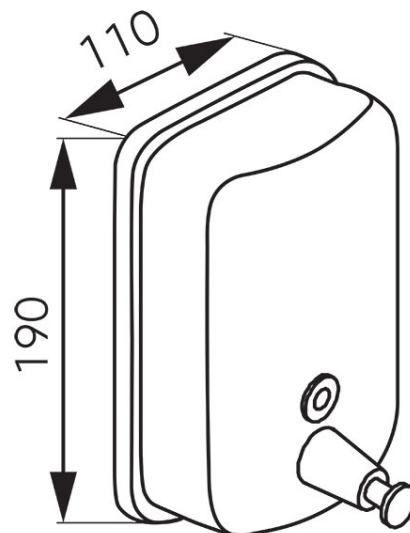

Cod: **AC29**

Grace Hotel - dozator săpun, metalic

Ambalare cutie: **1, produs cu cod de bare**

- capacitate 900 ml
- crom

* Preturile de pe site reprezinta valori recomandate de referinta ale produselor. Aceste preturi nu aduc atingere in niciun fel libertatii comerciantilor de a-si stabili propria politica de preturi.