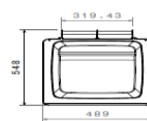

### Specificatii

<b>Utilizare</b>	Ambalare pentru transportul, depozitarea si
<b>Volum</b>	120
<b>Culoare</b>	NEGRU   VERDE   ALBASTRU   GALBEN (alte culori la cerere)

<b>Slot RFID</b>	prezent
<b>Roti</b>	cauciuc dens
<b>Ax</b>	otel zincat
<b>Greutate (g)</b>	8080
<b>Inaltime (mm)</b>	953
<b>Lungime (mm)</b>	548
<b>Latime (mm)</b>	488
<b>Material</b>	HDPE