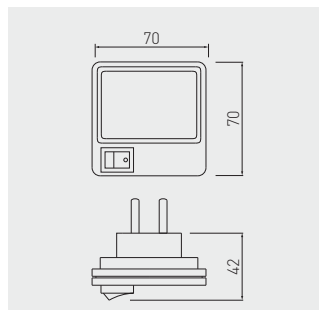

Mini LED zásuvková lampa
 Mini zásuvková LED lampa
 Mini bedugható LED lámpa
 Mini lampă LED plug-in

LD-ML5000-00	1 W	50 lm	4000 K	plast plast műanyag plastic	46 g

Napájecí zdroj LED PRO
 Trafo LED PRO
 LED PRO tápegységek
 Alimentatoare LED PRO

LD-ZASPRO07W-30	7 W	100 x 39 x 25 mm	plast plast műanyag plastic
LD-ZASPRO12W-30	12 W	120 x 42 x 27 mm	
LD-ZASPRO16W-30	16 W	120 x 42 x 27 mm	
LD-ZASPRO24W-30	24 W	140 x 47 x 29 mm	
LD-ZASPRO33W-30	33 W	140 x 47 x 29 mm	
LD-ZASPRO54W-30	54 W	155 x 53 x 30 mm	
LD-ZASPRO65W-30	65 W	181 x 63 x 40 mm	
LD-ZASPRO80W-30	80 W	181 x 63 x 40 mm	