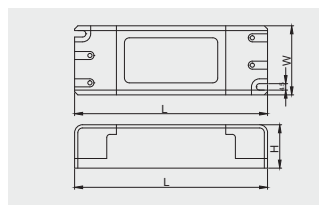

Mini LED zásuvková lampa
 Mini zásuvková LED lampa
 Mini bedugható LED lámpa
 Mini lampă LED plug-in

LD-ML5000-00	1 W	50 lm	4000 K	plast plast műanyag plastic	46 g

Napájecí zdroj LED PRO
 Trafo LED PRO
 LED PRO tápegységek
 Alimentatoare LED PRO

LD-ZASPRO07W-30	7 W	100 x 39 x 25 mm	plast plast műanyag plastic
LD-ZASPRO12W-30	12 W	120 x 42 x 27 mm	
LD-ZASPRO16W-30	16 W	120 x 42 x 27 mm	
LD-ZASPRO24W-30	24 W	140 x 47 x 29 mm	
LD-ZASPRO33W-30	33 W	140 x 47 x 29 mm	
LD-ZASPRO54W-30	54 W	155 x 53 x 30 mm	
LD-ZASPRO65W-30	65 W	181 x 63 x 40 mm	
LD-ZASPRO80W-30	80 W	181 x 63 x 40 mm	