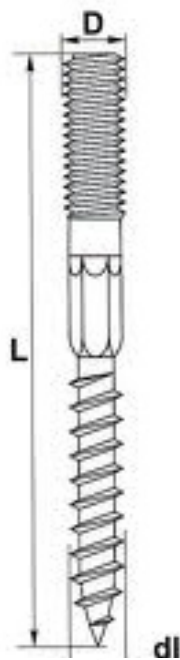

● MATERIALE:

- PREZON LEMN-METAL - OL 37 - zincat alb
- PIULITA - OL 37 - zincat alb
- ȘAIBĂ PLASTIC - polietilena
- DIBLU PLASTIC - polietilena

D = M 10 mm

L = 100 mm

dl = 9 mm

M 10 mm

D = 12 mm

L = 55 mm