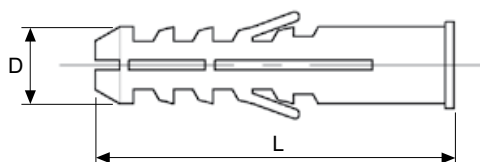

● MATERIALE:

- PREZON LEMN-METAL - OL 37 - zincat alb
- PIULITA - OL 37 - zincat alb
- ȘAIBĂ PLASTIC - polietilena
- DIBLU PLASTIC - polietilena

D = M 10 mm

L = 100 mm

dl = 9 mm

M 10 mm

D = 12 mm

L = 55 mm