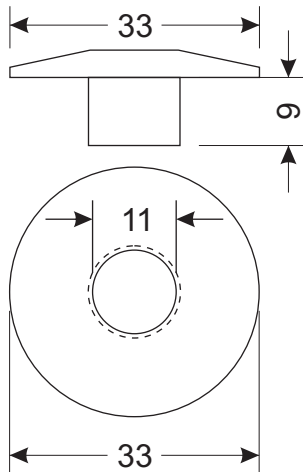

● MATERIALE:

- PREZON LEMN-METAL - OL 37 - zincat alb
- PIULITA - OL 37 - zincat alb
- ȘAIBĂ PLASTIC - polietilena
- DIBLU PLASTIC - polietilena

D = M 10 mm

L = 100 mm

dl = 9 mm

M 10 mm

D = 12 mm

L = 55 mm