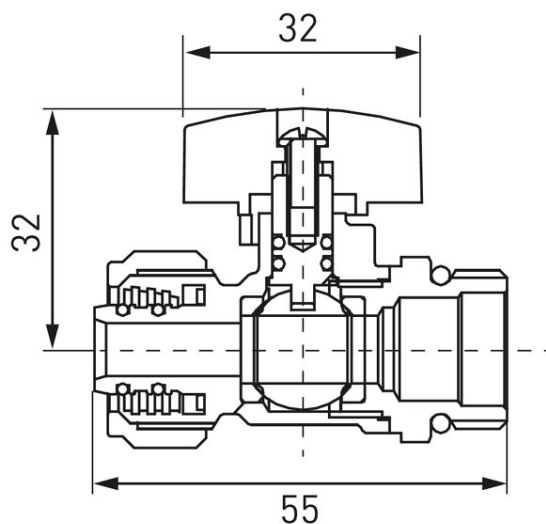

Kod: KPEX

Robinet cu bilă 1/2 cu racord pentru țevi multistrat 16x2mm

<https://www.ferro.ro/produs-5319-KPEX.html>

- robinet pentru conectarea țevelor tip PEX în instalații de apă rece, apă caldă sau încălzire prin pardoseală
- racord cu filet exterior 1/2 cu O-ring din EPDM
- racord pentru țevă multistrat 16x2mm cu O-ring dublu din EPDM
- corpul și sferă din alamă
- garnituri etanșare sferă din PTFE
- garnitură etanșare tijă din EPDM
- presiunea nominală de lucru 1,0 MPa (10 bari)
- Temperatura maximă de lucru: 100 °C

Cod	Cu fluture	Ambalare individual	F
KPEX16	roșu	10	1
KPEX16-BH	albastru	10	